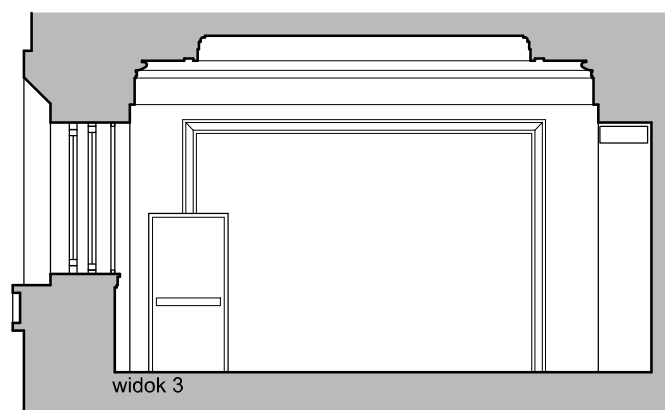

## "SCENA MODELATORNIA"

schemat sali na potrzeby  
scenografii teatralnych  
rzut sali z widownią

rys. C1, skala 1:100  
[A3], data: 19.02.2014

Teatr Studio im. St. I. Witkiewicza  
Plac Defilad 1, 00-901 Warszawa

**"SCENA MODELATORNIA"**

schemat sali na potrzeby  
scenografii teatralnych  
rzut

rys. C2, skala 1:100  
[A3], data: 19.02.2014

Teatr Studio im. St. I. Witkiewicza  
Plac Defilad 1, 00-901 Warszawa

**"SCENA MODELATORNIA"**

schemat sali na potrzeby  
scenografii teatralnych  
widok 1, widok 2, widok 3, widok 4

rys. C3, skala 1:100  
[A3], data: 19.02.2014