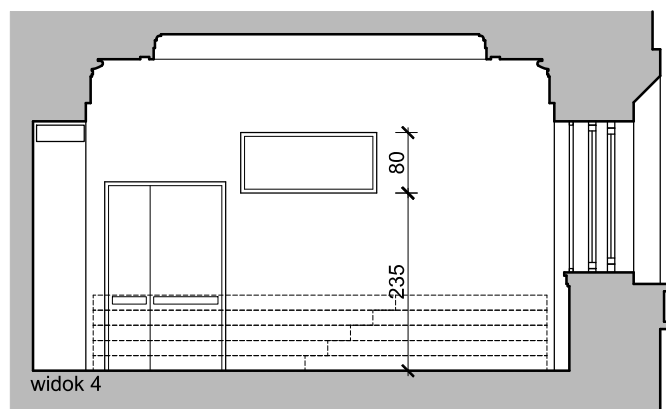

## "SCENA MODELATORNIA"

schemat sali na potrzeby  
scenografii teatralnych  
rzut sali z widownią

rys. C1, skala 1:100  
[A3], data: 19.02.2014

Teatr Studio im. St. I. Witkiewicza  
Plac Defilad 1, 00-901 Warszawa

**"SCENA MODELATORNIA"**

schemat sali na potrzeby  
scenografii teatralnych  
rzut

rys. C2, skala 1:100  
[A3], data: 19.02.2014

Teatr Studio im. St. I. Witkiewicza  
Plac Defilad 1, 00-901 Warszawa

**"SCENA MODELATORNIA"**

schemat sali na potrzeby  
scenografii teatralnych  
widok 1, widok 2, widok 3, widok 4

rys. C3, skala 1:100  
[A3], data: 19.02.2014