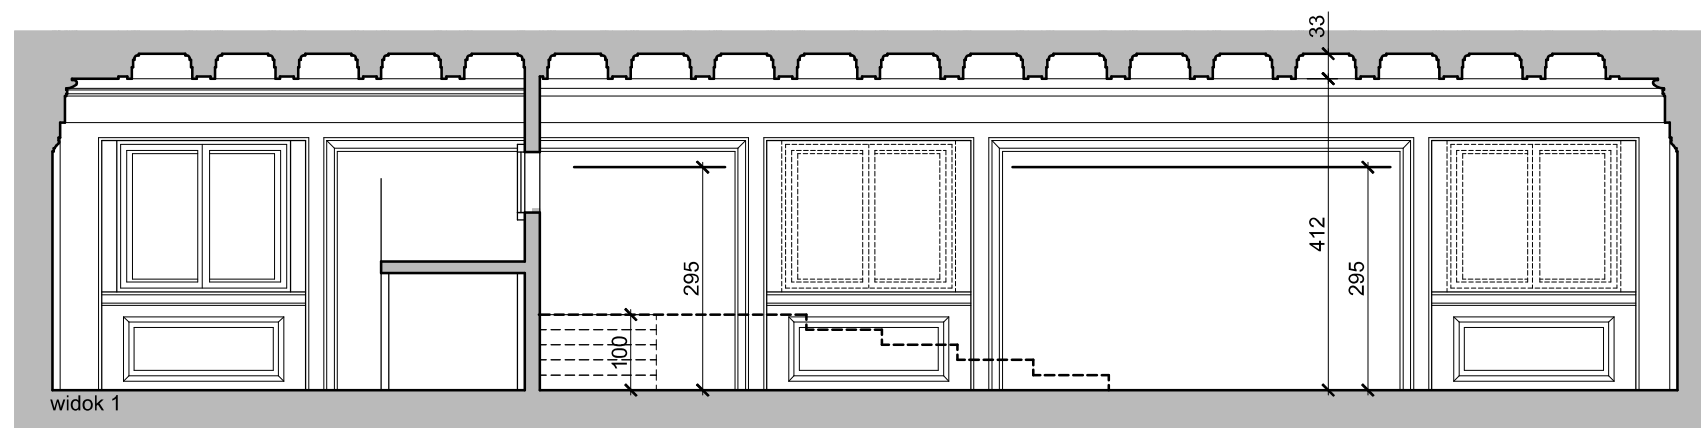

## "SCENA MODELATORNIA"

schemat sali na potrzeby  
scenografii teatralnych  
rzut sali z widownią

rys. C1, skala 1:100  
[A3], data: 19.02.2014

Teatr Studio im. St. I. Witkiewicza  
Plac Defilad 1, 00-901 Warszawa

**"SCENA MODELATORNIA"**

schemat sali na potrzeby  
scenografii teatralnych  
rzut

rys. C2, skala 1:100  
[A3], data: 19.02.2014

Teatr Studio im. St. I. Witkiewicza  
Plac Defilad 1, 00-901 Warszawa

**"SCENA MODELATORNIA"**

schemat sali na potrzeby  
scenografii teatralnych  
widok 1, widok 2, widok 3, widok 4

rys. C3, skala 1:100  
[A3], data: 19.02.2014