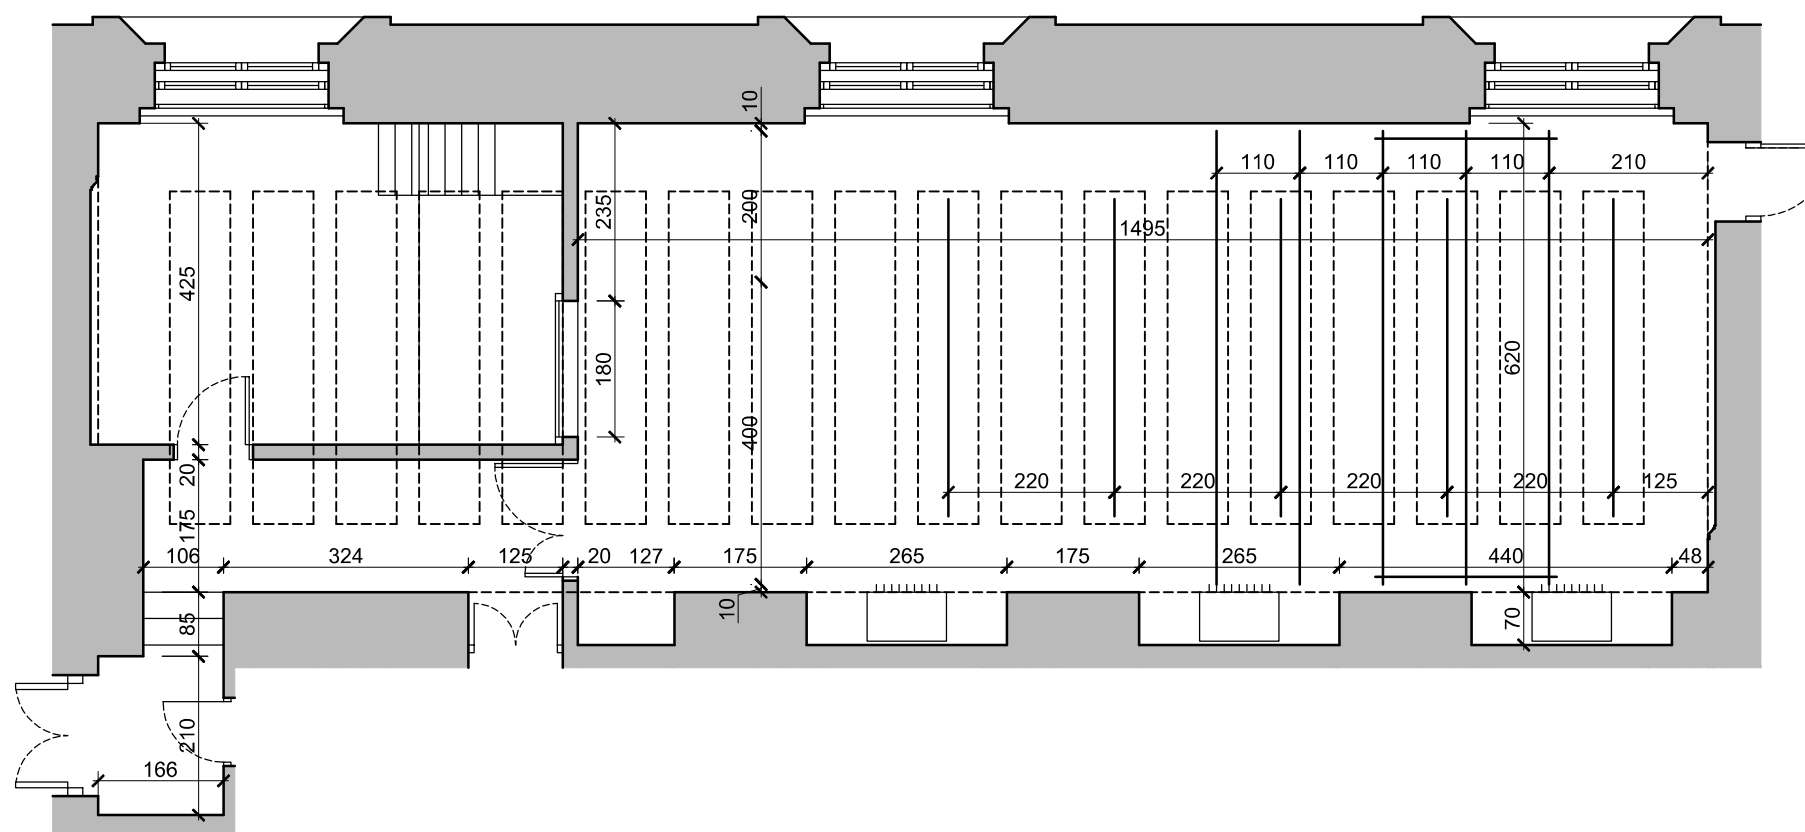

## "SCENA MODELATORNIA"

schemat sali na potrzeby  
scenografii teatralnych  
rzut sali z widownią

rys. C1, skala 1:100  
[A3], data: 19.02.2014

Teatr Studio im. St. I. Witkiewicza  
Plac Defilad 1, 00-901 Warszawa

**"SCENA MODELATORNIA"**

schemat sali na potrzeby  
scenografii teatralnych  
rzut

rys. C2, skala 1:100  
[A3], data: 19.02.2014

Teatr Studio im. St. I. Witkiewicza  
Plac Defilad 1, 00-901 Warszawa

**"SCENA MODELATORNIA"**

schemat sali na potrzeby  
scenografii teatralnych  
widok 1, widok 2, widok 3, widok 4

rys. C3, skala 1:100  
[A3], data: 19.02.2014