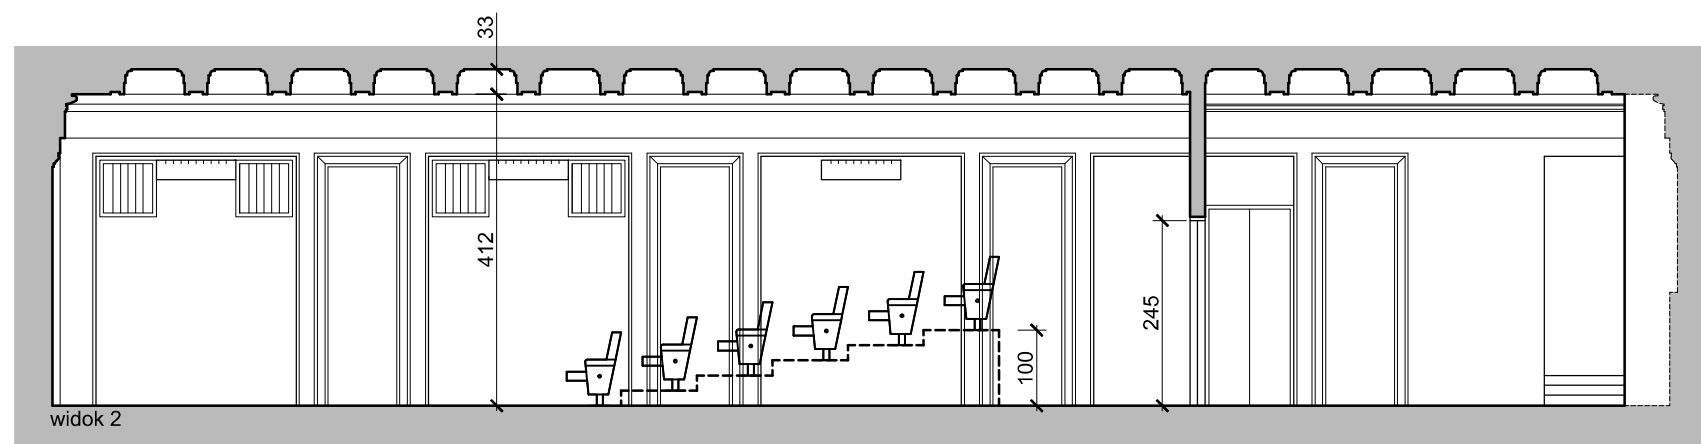

## "SCENA MODELATORNIA"

schemat sali na potrzeby  
scenografii teatralnych  
rzut sali z widownią

rys. C1, skala 1:100  
[A3], data: 19.02.2014

Teatr Studio im. St. I. Witkiewicza  
Plac Defilad 1, 00-901 Warszawa

**"SCENA MODELATORNIA"**

schemat sali na potrzeby  
scenografii teatralnych  
rzut

rys. C2, skala 1:100  
[A3], data: 19.02.2014

Teatr Studio im. St. I. Witkiewicza  
Plac Defilad 1, 00-901 Warszawa

**"SCENA MODELATORNIA"**

schemat sali na potrzeby  
scenografii teatralnych  
widok 1, widok 2, widok 3, widok 4

rys. C3, skala 1:100  
[A3], data: 19.02.2014