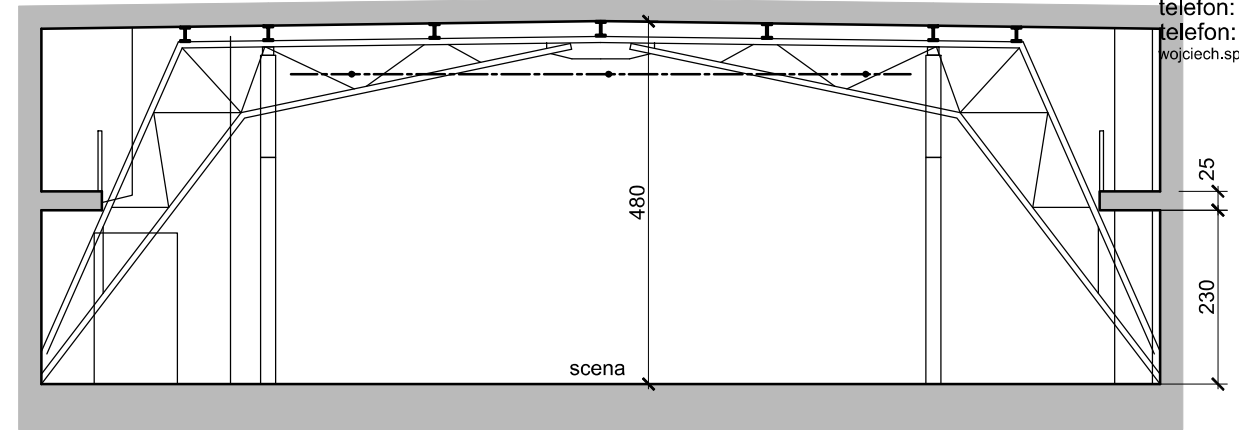

Teatr Studio im. St. I. Witkiewicza
Plac Defilad 1, 00-901 Warszawa

"SCENA MALARNIA"

schemat sali na potrzeby
scenografii teatralnych
rzut sali z widownią

rys. B1, skala 1:100
[A3], data: 19.02.2014

Teatr Studio im. St. I. Witkiewicza
Plac Defilad 1, 00-901 Warszawa

"SCENA MALARNIA"

schemat sali na potrzeby
scenografii teatralnych
rzut

rys. B2, skala 1:100
[A3], data: 19.02.2014

Teatr Studio im. St. I. Witkiewicza
Plac Defilad 1, 00-901 Warszawa

"SCENA MALARNIA"

schemat sali na potrzeby
scenografii teatralnych
widok 1, widok 2, widok 3, widok 4

rys. B3, skala 1:100
[A3], data: 19.02.2014