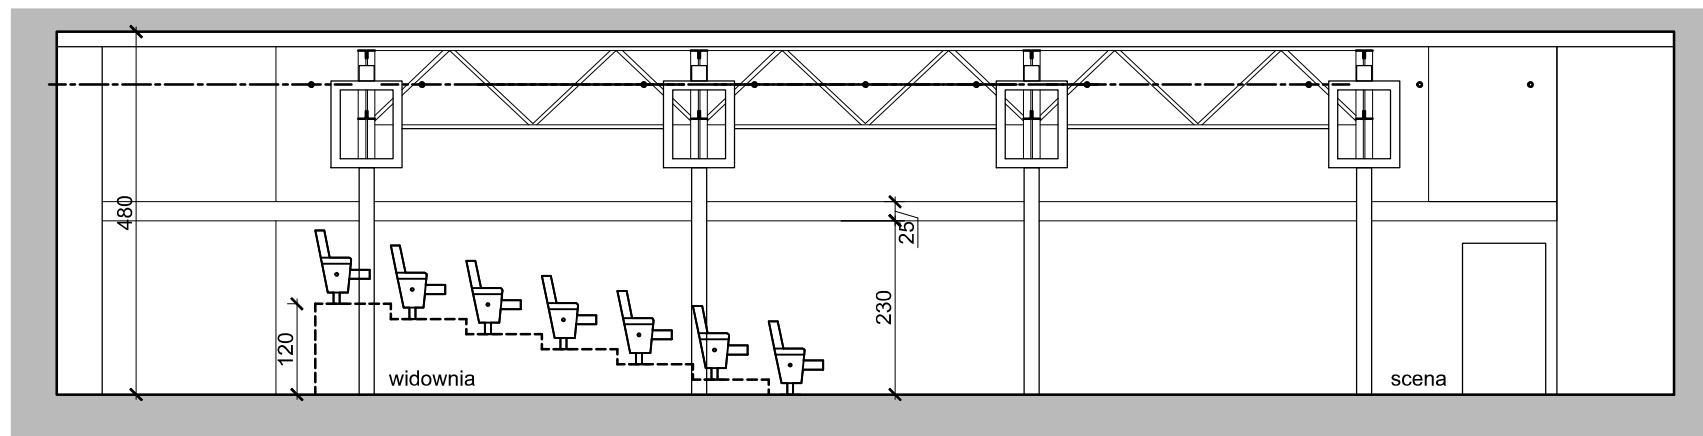

Teatr Studio im. St. I. Witkiewicza
Plac Defilad 1, 00-901 Warszawa

"SCENA MALARNIA"

schemat sali na potrzeby
scenografii teatralnych
rzut sali z widownią

rys. B1, skala 1:100
[A3], data: 19.02.2014

Teatr Studio im. St. I. Witkiewicza
Plac Defilad 1, 00-901 Warszawa

"SCENA MALARNIA"

schemat sali na potrzeby
scenografii teatralnych
rzut

rys. B2, skala 1:100
[A3], data: 19.02.2014

Teatr Studio im. St. I. Witkiewicza
Plac Defilad 1, 00-901 Warszawa

"SCENA MALARNIA"

schemat sali na potrzeby
scenografii teatralnych
widok 1, widok 2, widok 3, widok 4

rys. B3, skala 1:100
[A3], data: 19.02.2014