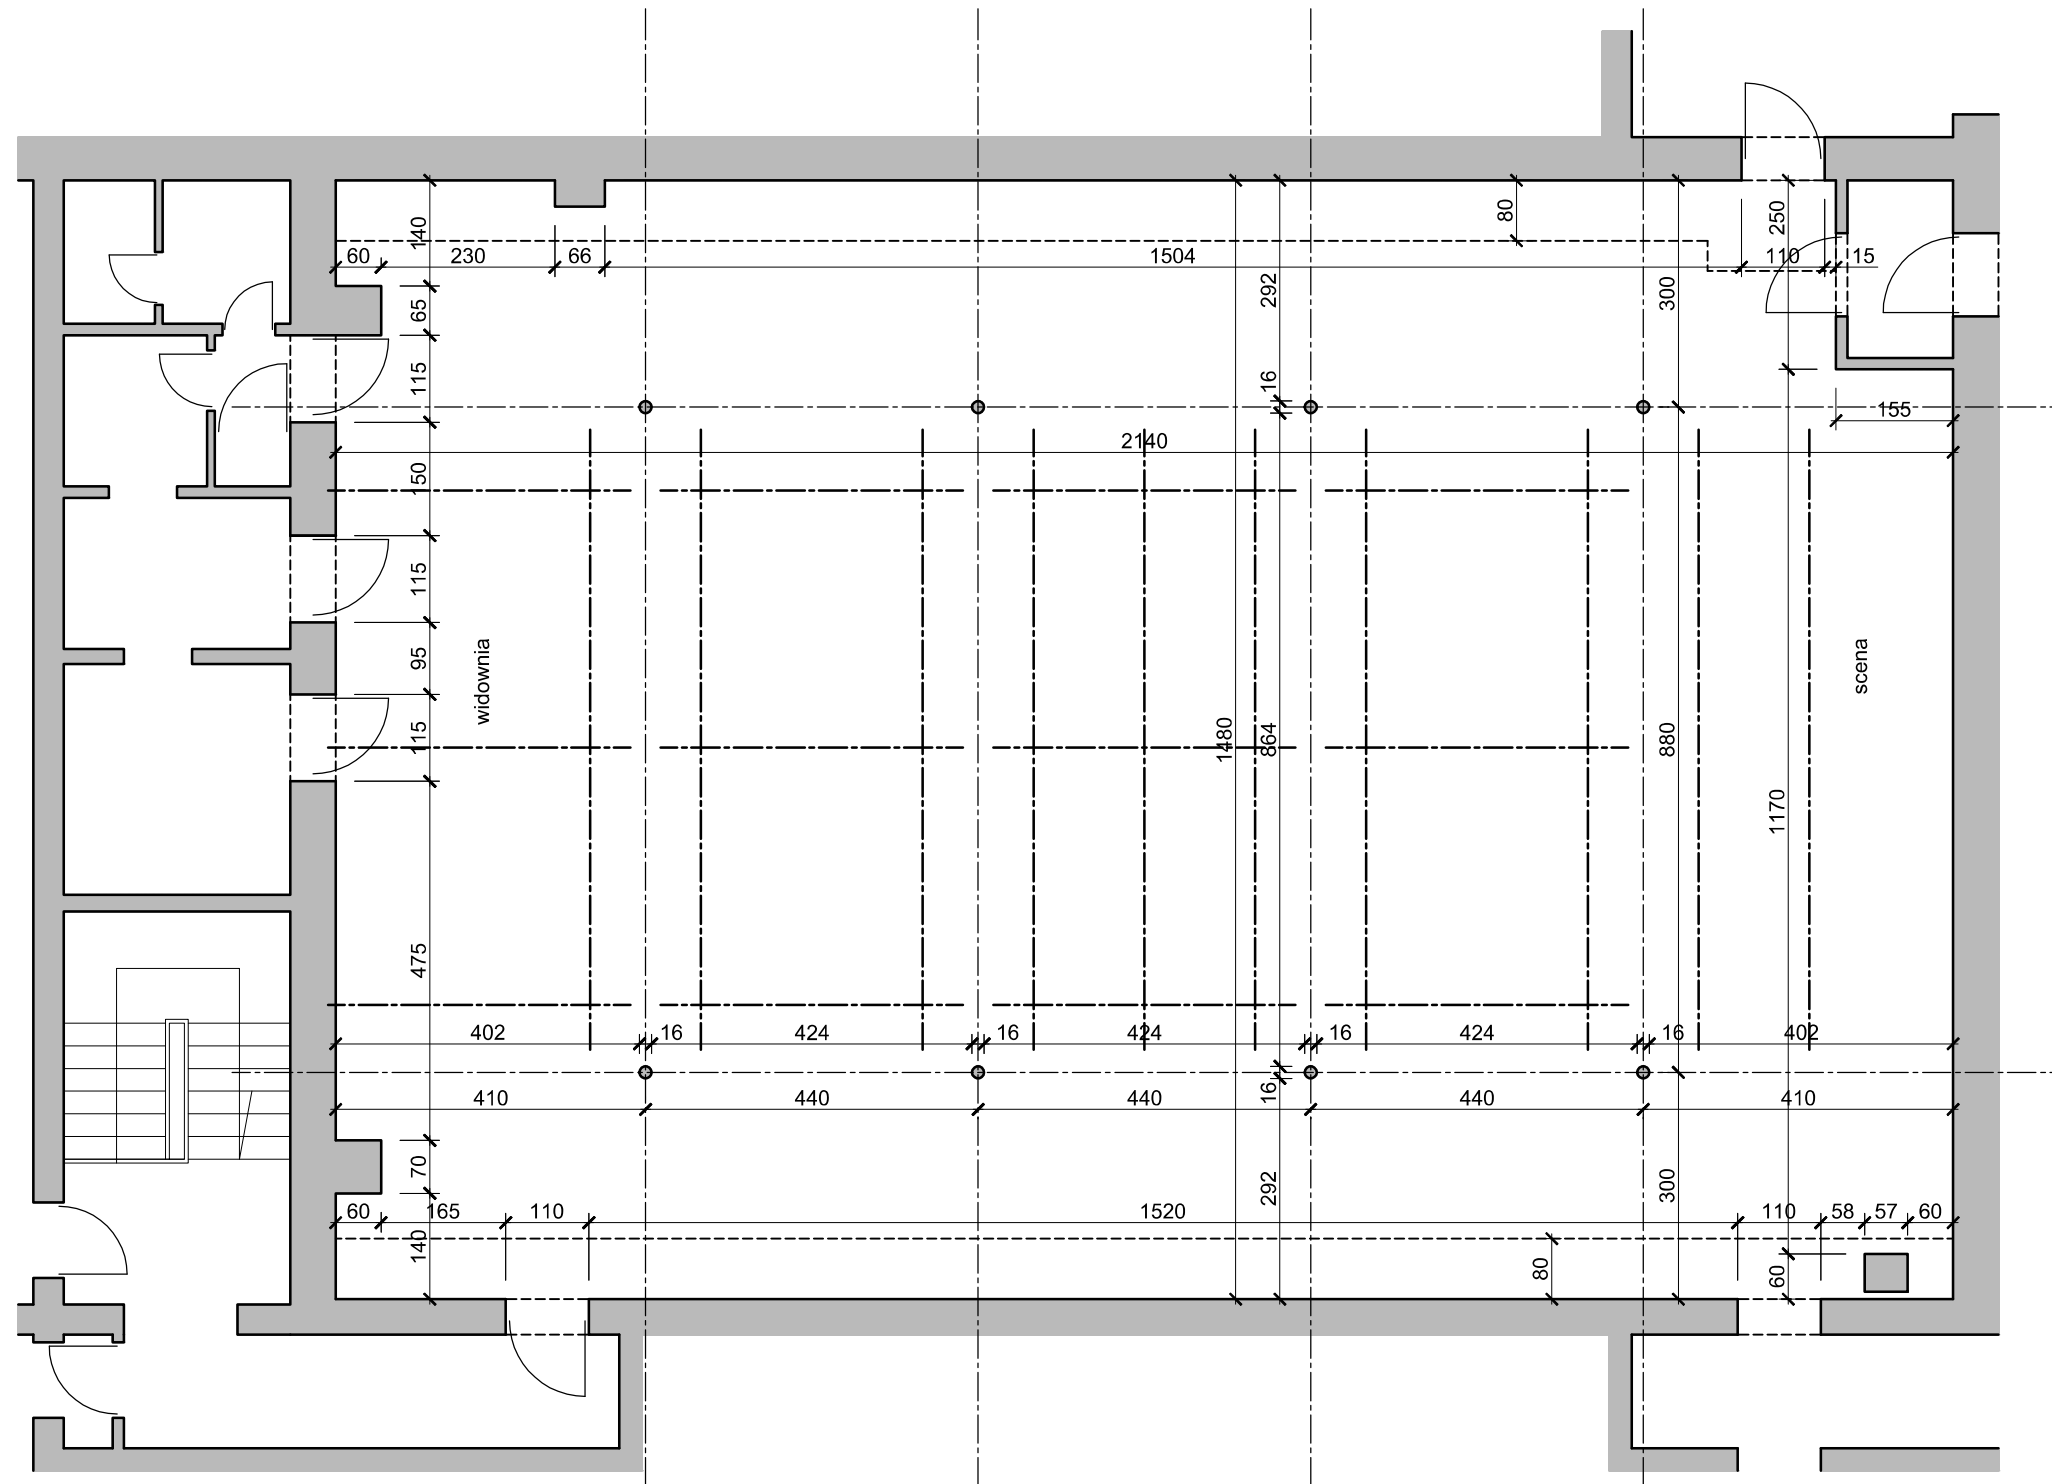

Teatr Studio im. St. I. Witkiewicza
Plac Defilad 1, 00-901 Warszawa

"SCENA MALARNIA"

schemat sali na potrzeby
scenografii teatralnych
rzut sali z widownią

rys. B1, skala 1:100
[A3], data: 19.02.2014

Teatr Studio im. St. I. Witkiewicza
Plac Defilad 1, 00-901 Warszawa

"SCENA MALARNIA"

schemat sali na potrzeby
scenografii teatralnych
rzut

rys. B2, skala 1:100
[A3], data: 19.02.2014

Teatr Studio im. St. I. Witkiewicza
Plac Defilad 1, 00-901 Warszawa

"SCENA MALARNIA"

schemat sali na potrzeby
scenografii teatralnych
widok 1, widok 2, widok 3, widok 4

rys. B3, skala 1:100
[A3], data: 19.02.2014