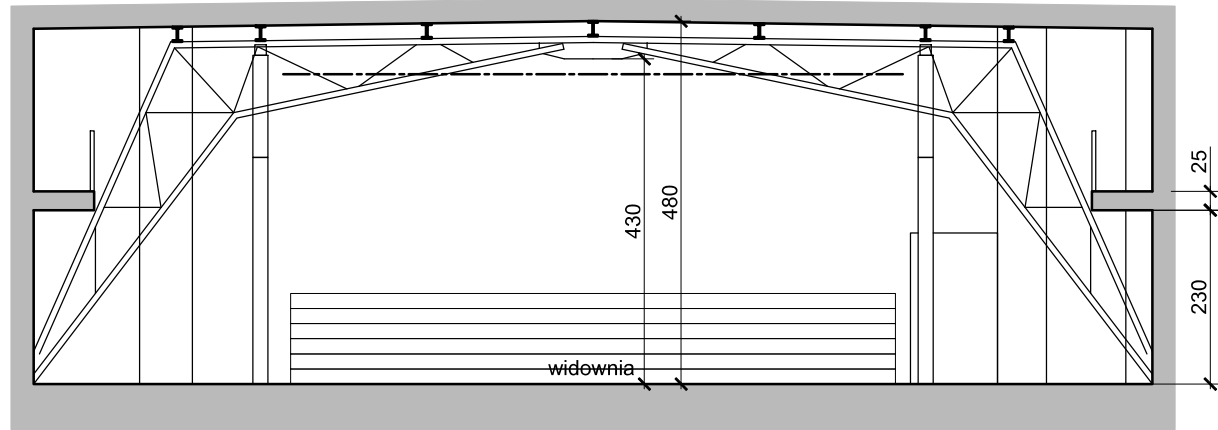

Teatr Studio im. St. I. Witkiewicza
Plac Defilad 1, 00-901 Warszawa

"SCENA MALARNIA"

schemat sali na potrzeby
scenografii teatralnych
rzut sali z widownią

rys. B1, skala 1:100
[A3], data: 19.02.2014

Teatr Studio im. St. I. Witkiewicza
Plac Defilad 1, 00-901 Warszawa

"SCENA MALARNIA"

schemat sali na potrzeby
scenografii teatralnych
rzut

rys. B2, skala 1:100
[A3], data: 19.02.2014

Teatr Studio im. St. I. Witkiewicza
Plac Defilad 1, 00-901 Warszawa

"SCENA MALARNIA"

schemat sali na potrzeby
scenografii teatralnych
widok 1, widok 2, widok 3, widok 4

rys. B3, skala 1:100
[A3], data: 19.02.2014