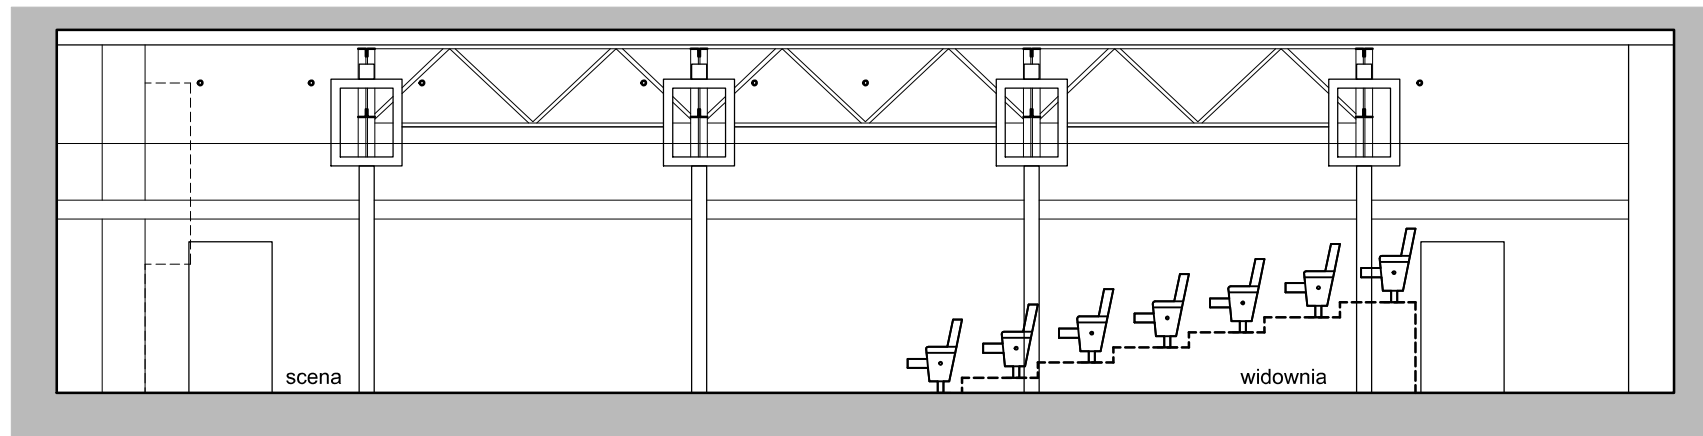

Teatr Studio im. St. I. Witkiewicza
Plac Defilad 1, 00-901 Warszawa

"SCENA MALARNIA"

schemat sali na potrzeby
scenografii teatralnych
rzut sali z widownią

rys. B1, skala 1:100
[A3], data: 19.02.2014

Teatr Studio im. St. I. Witkiewicza
Plac Defilad 1, 00-901 Warszawa

"SCENA MALARNIA"

schemat sali na potrzeby
scenografii teatralnych
rzut

rys. B2, skala 1:100
[A3], data: 19.02.2014

Teatr Studio im. St. I. Witkiewicza
Plac Defilad 1, 00-901 Warszawa

"SCENA MALARNIA"

schemat sali na potrzeby
scenografii teatralnych
widok 1, widok 2, widok 3, widok 4

rys. B3, skala 1:100
[A3], data: 19.02.2014