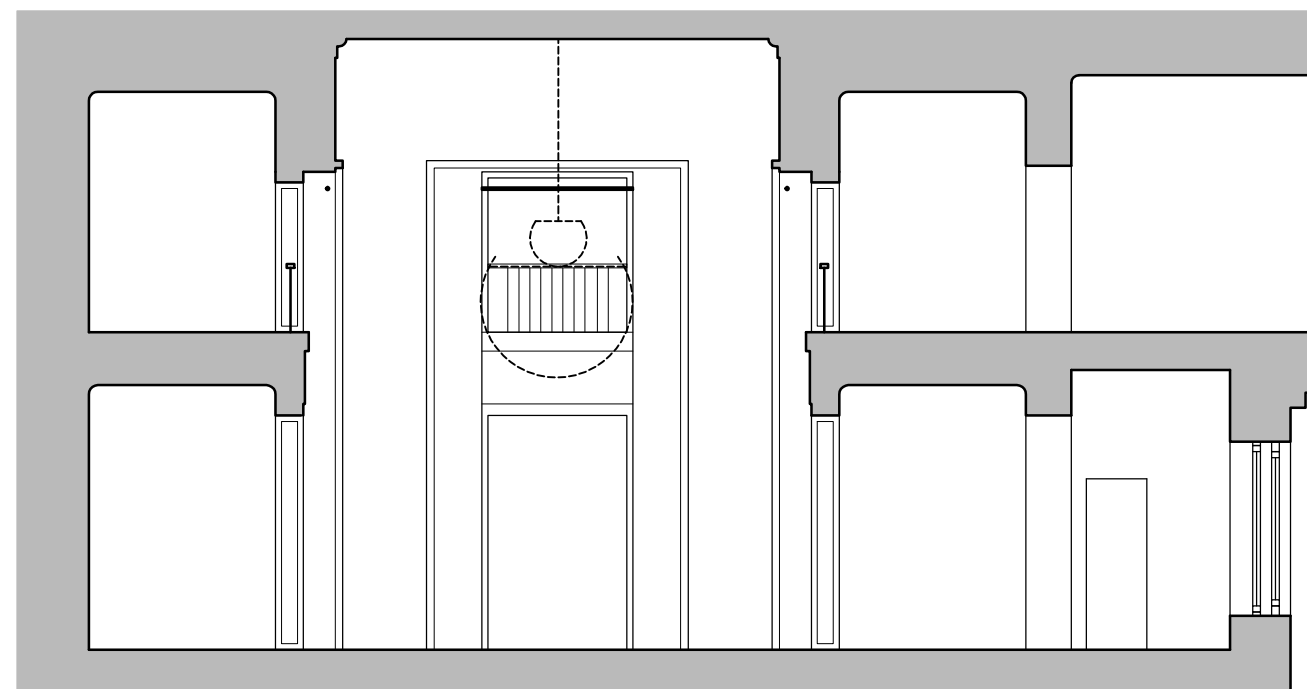

Teatr Studio im. St. I. Witkiewicza
Plac Defilad 1, 00-901 Warszawa

"FOYER"
schemat sali na potrzeby
scenografii teatralnych
rzut

rys. D1, skala 1:100
[A3], data: 19.02.2014

Teatr Studio im. St. I. Witkiewicza
Plac Defilad 1, 00-901 Warszawa

"FOYER"
schemat sali na potrzeby
scenografii teatralnych
widok 1, widok 2

rys. D2, skala 1:100
[A3], data: 19.02.2014

Teatr Studio im. St. I. Witkiewicza
Plac Defilad 1, 00-901 Warszawa

"FOYER"
schemat sali na potrzeby
scenografii teatralnych
widok 3, widok 4

rys. D3, skala 1:100
[A3], data: 19.02.2014