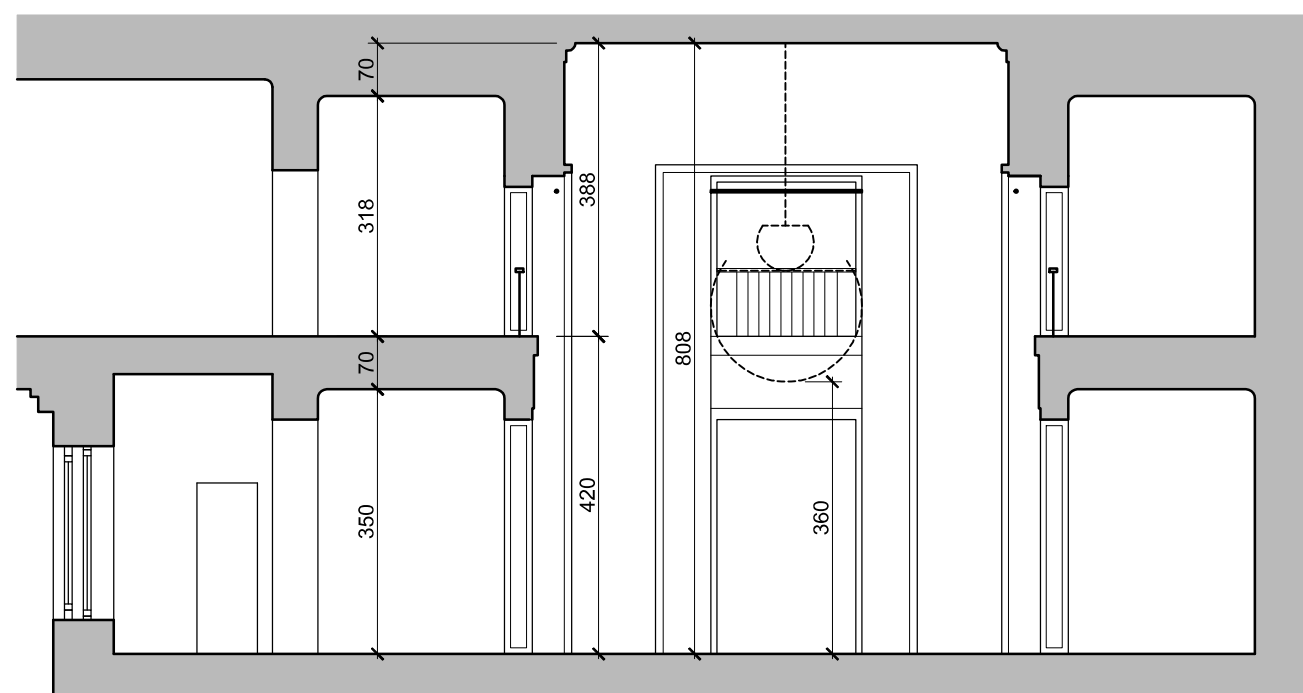

Teatr Studio im. St. I. Witkiewicza
Plac Defilad 1, 00-901 Warszawa

"FOYER"
schemat sali na potrzeby
scenografii teatralnych
rzut

rys. D1, skala 1:100
[A3], data: 19.02.2014

Teatr Studio im. St. I. Witkiewicza
Plac Defilad 1, 00-901 Warszawa

"FOYER"
schemat sali na potrzeby
scenografii teatralnych
widok 1, widok 2

rys. D2, skala 1:100
[A3], data: 19.02.2014

Teatr Studio im. St. I. Witkiewicza
Plac Defilad 1, 00-901 Warszawa

"FOYER"
schemat sali na potrzeby
scenografii teatralnych
widok 3, widok 4

rys. D3, skala 1:100
[A3], data: 19.02.2014