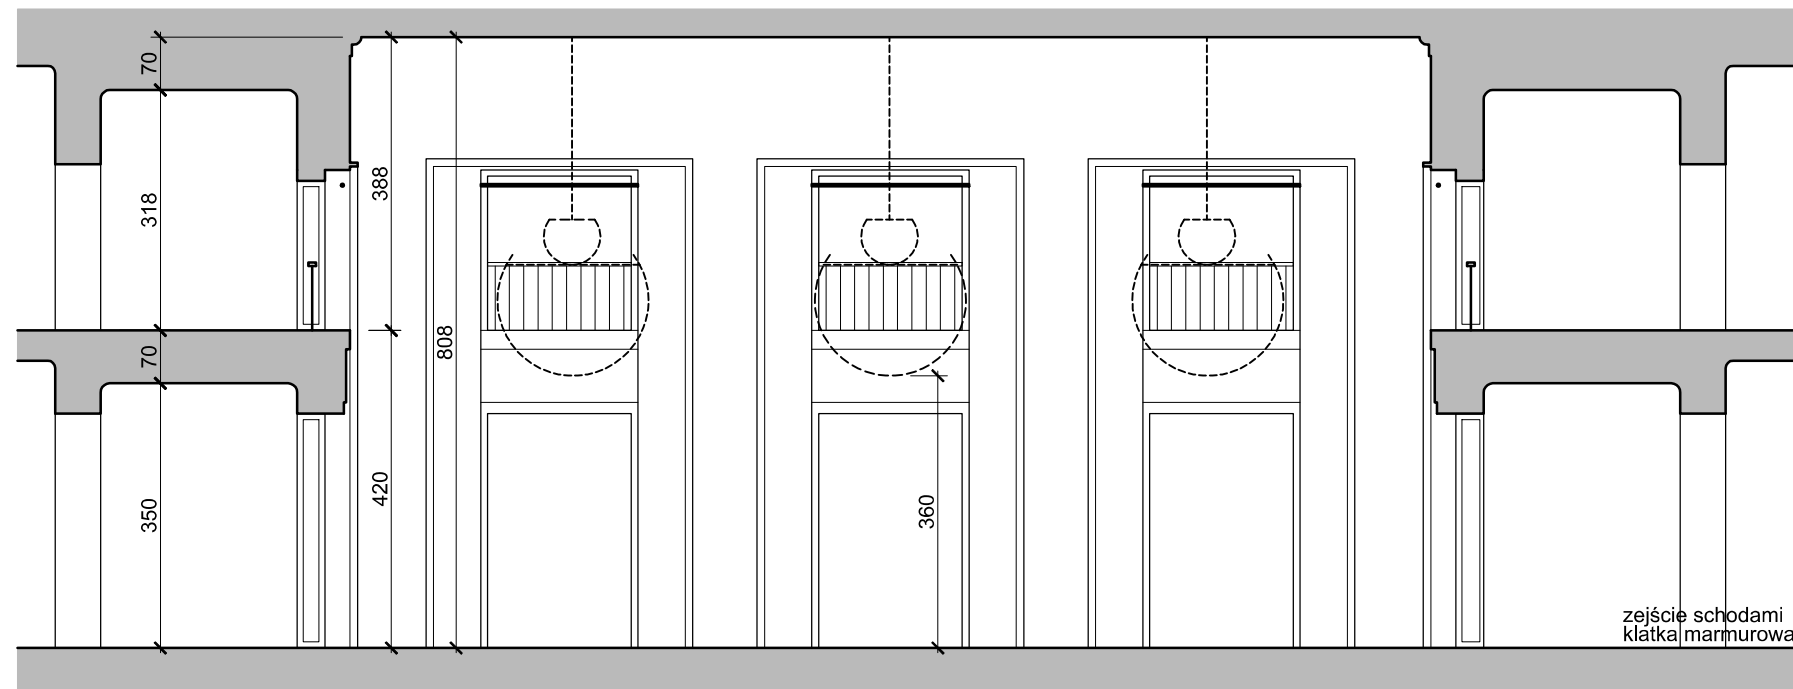

Teatr Studio im. St. I. Witkiewicza
Plac Defilad 1, 00-901 Warszawa

"FOYER"
schemat sali na potrzeby
scenografii teatralnych
rzut

rys. D1, skala 1:100
[A3], data: 19.02.2014

Teatr Studio im. St. I. Witkiewicza
Plac Defilad 1, 00-901 Warszawa

"FOYER"
schemat sali na potrzeby
scenografii teatralnych
widok 1, widok 2

rys. D2, skala 1:100
[A3], data: 19.02.2014

Teatr Studio im. St. I. Witkiewicza
Plac Defilad 1, 00-901 Warszawa

"FOYER"
schemat sali na potrzeby
scenografii teatralnych
widok 3, widok 4

rys. D3, skala 1:100
[A3], data: 19.02.2014