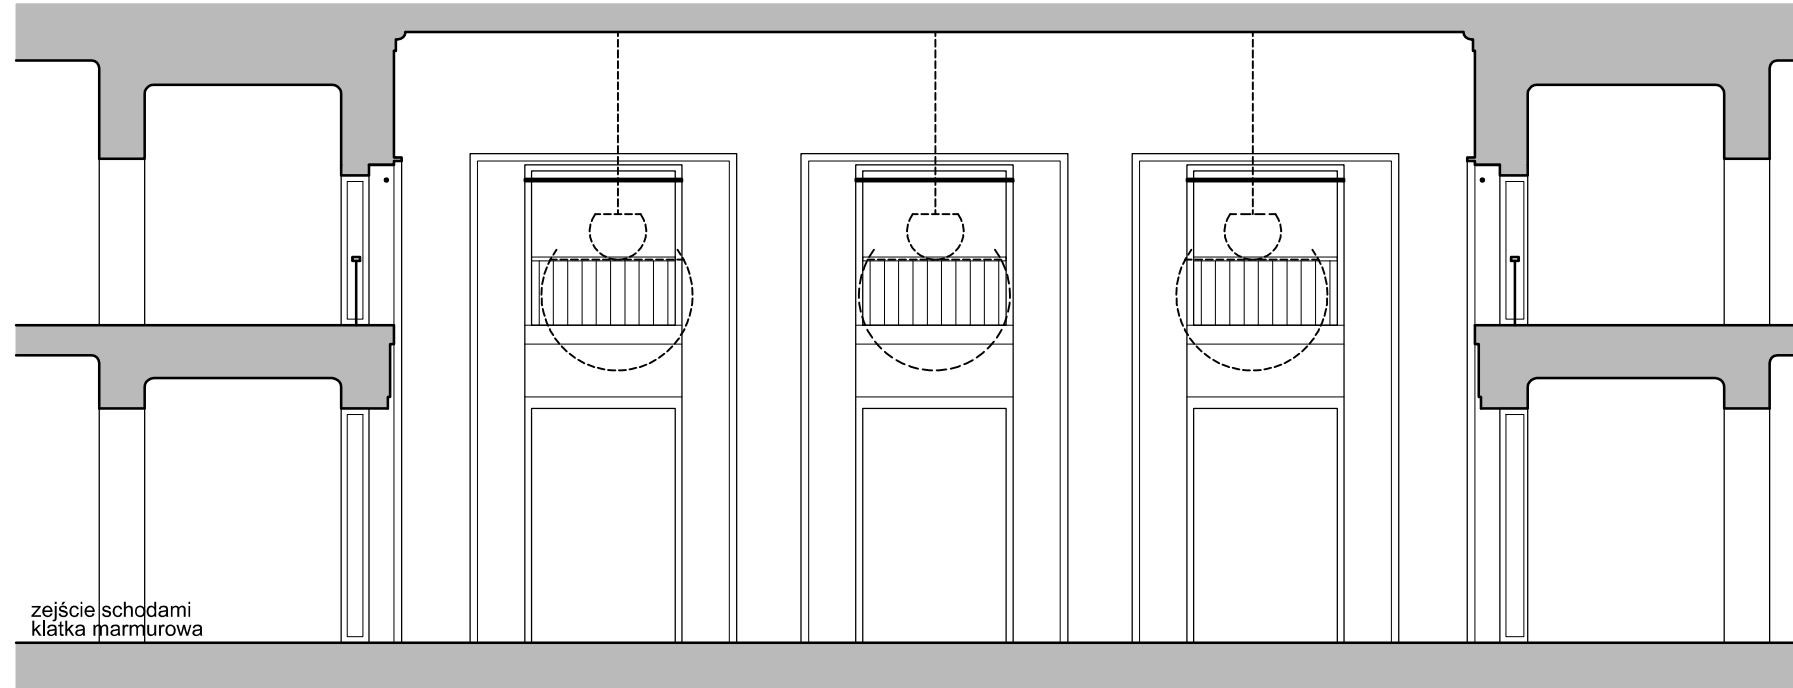

Teatr Studio im. St. I. Witkiewicza
Plac Defilad 1, 00-901 Warszawa

"FOYER"
schemat sali na potrzeby
scenografii teatralnych
rzut

rys. D1, skala 1:100
[A3], data: 19.02.2014

Teatr Studio im. St. I. Witkiewicza
Plac Defilad 1, 00-901 Warszawa

"FOYER"
schemat sali na potrzeby
scenografii teatralnych
widok 1, widok 2

rys. D2, skala 1:100
[A3], data: 19.02.2014

Teatr Studio im. St. I. Witkiewicza
Plac Defilad 1, 00-901 Warszawa

"FOYER"
schemat sali na potrzeby
scenografii teatralnych
widok 3, widok 4

rys. D3, skala 1:100
[A3], data: 19.02.2014